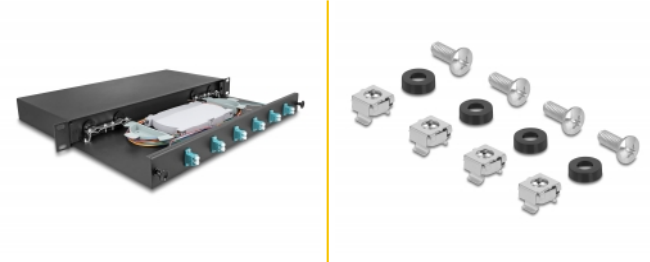

Delock 19" optikai szálösszefűző doboz, 6 db. LC Duplex OM3 1U, teljesen összeszerelve

Leírás

Ez az előre összeállított Delock optikai szálösszefűző doboz beépíthető egy 19 colos állványba és ideális optikai szál hálózat gyors és biztonságos felállítására épületekben.

Teljesen összeszerelve

Ez az optikai szál doboz 6 db. LC duplex csatlakozóval van felszerelve és 12 szálkivezetést tartalmaz, amelyek már be vannak helyezve az illesztő kazettába.

Szekrénnyel

Az elülső panel kihúzható lehetővé téve a párosítók kétoldali használatát anélkül, hogy a teljes fedelet le kellene szedni.

Megjegyzés

The pigtails are not ready for splicing.

Tételszám 66998

EAN: 4043619669981

Származási hely: China

Csomag: Doboz

Műszaki adatok

- 19" hosszú sínre rögzítéshez, 1U
- Összefűző doboz 6 x LC Duplex párosítóval
- Kibővíthető sín
- Kötéstartó kazettával
- OM3 varkocsok
- Szál: 50/125 µm
- Kábelborítás anyaga: LSOH
- Kábelhossz: kb. 1,5 m
- Borítás szín: fekete
- Burkolat anyaga: fém
- Méretek (HxSxM): kb. 482 x 220 x 44 mm

A csomag tartalma

- 19" optikai szálösszefűző doboz

- 4 x csavar
- 4 x rögzítő anyacsavar
- 4 x alátét

Képek

General

Mounting type:	19 in
----------------	-------

Physical characteristics

Borítás szín:	fekete
Burkolat anyaga:	fém
Kábelhosszúság:	1,5 m
Hosszúság:	482 mm
Width:	220 mm
Height:	44 mm