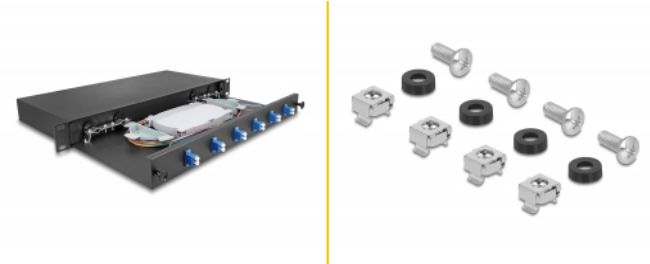

Delock 19" optikai szálösszefűző doboz, 6 db. LC Duplex OS2 1U, teljesen összeszerelve

Leírás

Ez az előre összeállított Delock optikai szálösszefűző doboz beépíthető egy 19 colos állványba és ideális optikai szál hálózat gyors és biztonságos felállítására épületekben.

Teljesen összeszerelve

Ez az optikai szál doboz 6 db. LC duplex csatlakozóval van felszerelve és 12 szálkivezetést tartalmaz, amelyek már be vannak helyezve az illesztő kazettába.

Szekrénnyel

Az elülső panel kihúzható lehetővé téve a párosítók kétoldali használatát anélkül, hogy a teljes fedelet le kellene szedni.

Megjegyzés

The pigtails are not ready for splicing.

Tételszám 66997

EAN: 4043619669974

Származási hely: China

Csomag: Doboz

Műszaki adatok

- 19" hosszú sínre rögzítéshez, 1U
- Összefűző doboz 6 x LC Duplex párosítóval
- Kibővíthető sín
- Kötéstartó kazettával
- OS2 varkocsok
- Szál: 9/125 μm
- Kábelborítás anyaga: LSOH
- Kábelhossz: kb. 1,5 m
- Borítás szín: fekete
- Burkolat anyaga: fém
- Méretek (HxSzxM): kb. 482 x 220 x 44 mm

A csomag tartalma

- 19" optikai szálösszefűző doboz
- 4 x csavar
- 4 x rögzítő anyacsavar
- 4 x alátét

Képek

General

Mounting type:	19 in
----------------	-------

Physical characteristics

Borítás szín:	fekete
Burkolat anyaga:	fém
Kábelhosszúság:	1,5 m
Hosszúság:	482 mm
Width:	220 mm
Height:	44 mm