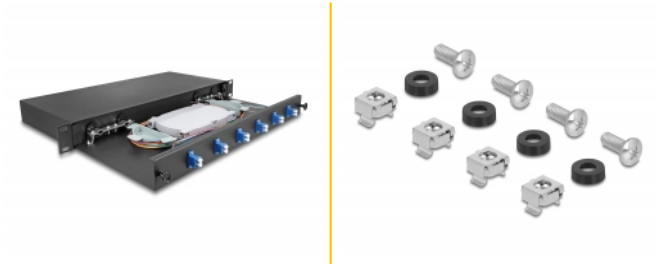

Delock 19" optický spojovací box, 6 x LC Duplex OS2 1U, zcela sestavená

Popis

Tuto předem smontovanou optickou spojovací skříň značky Delock lze namontovat do racku rozměru 19" a je ideální k rychlému a bezpečnému nakonfigurování optických sítí v budovách.

Kompletně sestavený celek

Optický box je vybaven 6 spojkami LC Duplex a osazen 12 pružnými kabely, které jsou už vloženy ve spojovací kazetě.

Se zásuvkou

Přední panel lze vysunout, což umožňuje práci na obou stranách spojky bez odstranění krytu.

Poznámka

The pigtails are not ready for splicing.

Číslo produktu 66997

EAN: 4043619669974

Země původu: China

Balení: Box

Technické detaily

- K montáži do 19" racků, 1U
- Spojovací skříň s 6 x spojkami LC Duplex
- Rozšiřovací podložka
- Se spojovací kazetou
- Pružné kabely OS2
- Vlákno: 9/125 μm
- Materiál obalu kabelu: LSOH
- Délka kabelu: cca. 1,5 m
- Pouzdro barva: černá
- Materiál pouzdra: kovová
- Rozměry (DxŠxV): cca. 482 x 220 x 44 mm

Obsah balení

- Optická spojovací krabice rozměru 19"

- 4 x šroubky
- 4 x klecové matice
- 4 x podložka

Příslušenství

General

Mounting type:	19 in
----------------	-------

Physical characteristics

Pouzdro barva:	černá
Materiál pouzdra:	kov
Délka kabelu:	1,5 m
Délka:	482 mm
Width:	220 mm
Height:	44 mm