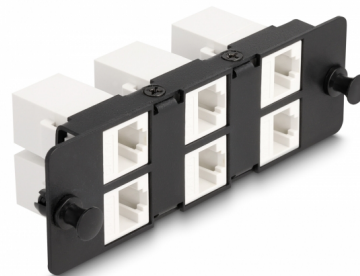

# Delock Αντάπτορας Keystone Πίνακας 6 θυρών σε μαύρο

## Περιγραφή

Αυτός ο πίνακας της Delock είναι εξοπλισμένος με 6 μονάδες Keystone και είναι κατάλληλος για εγκατάσταση σε Κατανεμητή 19" HD (Υψηλής Πυκνότητας) της Delock 66924. Οι μονάδες Keystone μπορούν να χρησιμοποιηθούν για σύνδεση καλωδίων δικτύου.

## Προδιαγραφές

- Συνδετήρας:
  - 6 x θηλυκός RJ45
  - 6 x θηλυκός RJ45
- Για τοποθέτηση σε πλάκα διασυνδέσεων 19" οπτικών ινών HD (Υψηλής Πυκνότητας), 1U
- 6 θύρες με μονάδες Keystone
- Προδιαγραφές Cat.6A
- Θερμοκρασία λειτουργίας: -40 °C ~ 85 °C
- Υλικό: μέταλλο / πλαστικό
- Χρώμα: λευκό / μαύρο
- Διαστάσεις (ΜxΠxΥ): περ. 111 x 35 x 33 mm

## Physical characteristics

Υλικό:	μέταλλο / πλαστικό
Μήκος:	111 mm
Width:	35 mm
Height:	33 mm
Χρώμα:	weiß / schwarz