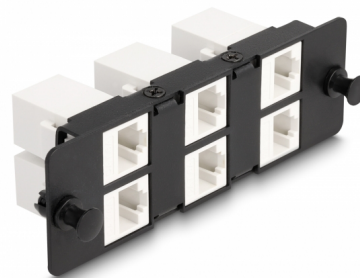

Delock Panneau adaptateur Keystone 6 prises, noir

Description

Ce panneau de Delock est équipé de 6 modules Keystone appropriés pour l'installation dans un panneau de distribution HD (haute densité) 19" de Delock 66924. Les modules Keystone servent à connecter des câbles de réseau.

N° produit 66996

EAN: 4043619669967

Pays d'origine: China

Emballage: Sac polyvalent à fermeture éclair

Détails techniques

- Connecteurs :
 - 6 x RJ45 femelle
 - 6 x RJ45 femelle
- Pour montage dans un panneau de distribution 19" de fibre optique HD (Haute Densité), 1U
- 6 prises avec modules Keystone
- Spécification Cat.6A
- Température de fonctionnement : -40 °C ~ 85 °C
- Matière : métal / plastique
- Couleur : blanc / noir
- Dimensions (LxlxH) : env. 111 x 35 x 33 mm

Configuration système requise

- Panneau de distribution 19" HD (Haute Densité) 66924

Contenu de l'emballage

- Panneau adaptateur Keystone

Image

General

Spécifications techniques:	Cat. 6A
----------------------------	---------

Matériaux:	métal / plastique
Longueur:	111 mm
Width:	35 mm
Height:	33 mm
Couleur:	weiß / schwarz