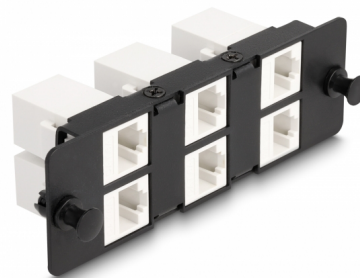

Delock Panel adaptador Keystone de 6 puertos negro

Descripción

Este panel de Delock está equipado con 6 módulos Keystone y es adecuado para su instalación en el panel de conexiones HD (alta densidad) de 19" de Delock 66924. Se pueden utilizar los módulos Keystone para conectar cables de red.

Número de elemento 66996

EAN: 4043619669967

Pais de origen: China

Paquete: Bolsa de plástico con cremallera

Detalles técnicos

- Conectores:
 - 6 x RJ45 hembra
 - 6 x RJ45 hembra
- Para montaje en panel de conexiones de 19" de fibra óptica HD (alta densidad), 1U
- 6 puertos con módulos Keystone
- Especificación Cat.6A
- Temperatura de funcionamiento: -40 °C ~ 85 °C
- Material: metal / plástico
- Color: blanco / negro
- Dimensiones (LxANxAL): aprox. 111 x 35 x 33 mm

Requisitos del sistema

- Panel de conexiones HD (alta densidad) de 19" 66924

Contenido del paquete

- Panel adaptador Keystone

Image

General

Especificación técnica:	Cat. 6A
-------------------------	---------

Material:	metal / plástico
Longitud:	111 mm
Width:	35 mm
Height:	33 mm
Color:	weiß / schwarz