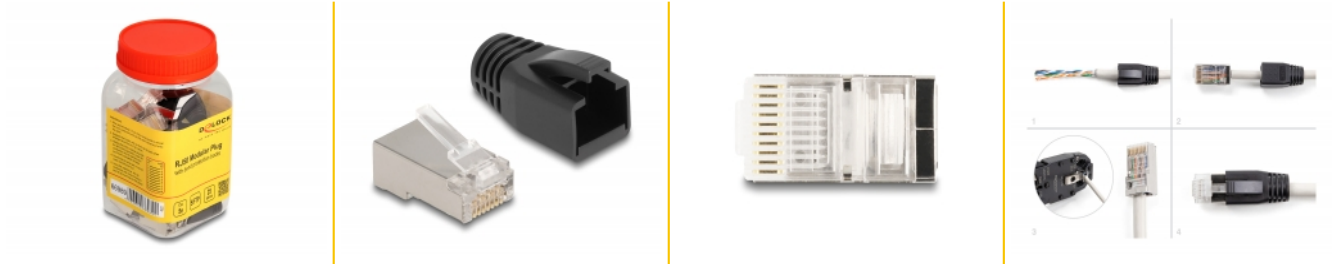

Delock RJ50 Modular tată Cat.5e cu cizme de protecție la îndoire set 25 bucăți

Descriere scurta

Acest set RJ50 tată de înaltă calitate de la Delock include mufe RJ50 tată ecranate cu cizme de protecție la îndoire pentru instalarea optimă a ansamblurilor de cablu de la 24 - 26 AWG.

Cu capace de protecție la îndoire

Cizma de protecție la îndoire inclusă protejează capătul cablului de abraziune și previne eforturile grele de tracțiune pe cablu.

Nr. 66989

EAN: 4043619669899

Țara de origine: China

Pachet: Box

Detalii tehnice

- Potrivit pentru cabluri rotunde de Cat.5e cu lungimea până la 8 mm
- Pentru fire continue sau torsadate (24 - 26 AWG)
- Ecranat (S/FTP)
- Ștecher triplu
- Contacte placate cu aur: 1.27 um / 50 u"
- Material carcasă: PC
- Dimensiunii (LxlxÎ): aprox. 22,8 x 15,0 x 11,7 mm

Pachetul contine

- 25 x RJ50 tată
- 25 x capace de protecție la îndoire

Imagini

General

Specification:	Cat. 5e
----------------	---------

Physical characteristics

Material carcasă:	PC
Conductor gauge:	24 - 26 AWG
Shielding:	S/FTP
Lungime:	22,8 mm
Width:	15,0 mm
Height:	11,7 mm