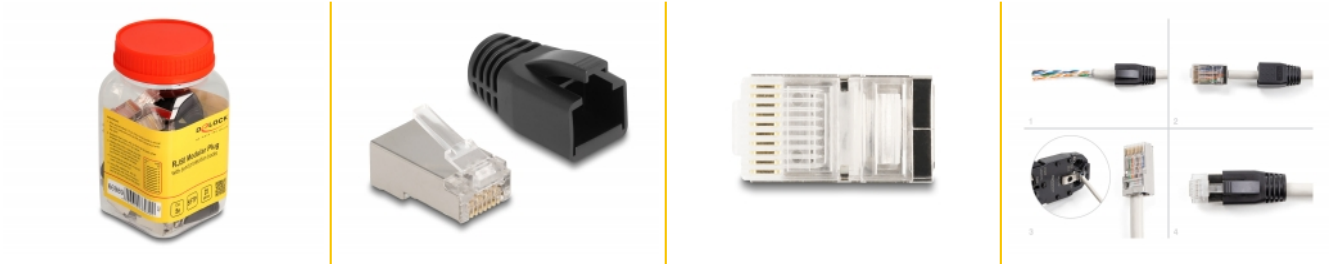

Delock RJ50 Δομοστοιχειωτό αρσενικό Cat.5e με προστατευτικό κάλυμμα κύρτωσης σετ 25 τμχ.

Περιγραφή

Αυτό το υψηλής ποιότητας σετ αρσενικού RJ50 της Delock περιλαμβάνει θωρακισμένες αρσενικές υποδοχές RJ50 με προστατευτικό κάλυμμα κύρτωσης για βέλτιστη εγκατάσταση τοποθέτησης των καλωδίων από 24 - 26 AWG.

Με εξαρτήματα προστασίας κάμψης

Το συμπεριλαμβανόμενο προστατευτικό κάλυμμα κύρτωσης προστατεύει το άκρο του καλωδίου από διάβρωση και αποτρέπει την ισχυρή τάση εφελκυσμού στο τραπέζι.

Αρ. προϊόντος 66989

EAN: 4043619669899

Χώρα προέλευσης: China

Συσκευασία: Συσκευασία

Προδιαγραφές

- Κατάλληλο για στρογγυλά καλώδια Cat.5e έως και 8 χιλ.
- Για καλώδια με συμπαγή ή μονόκλωνο αγωγό (24 - 26 AWG)
- Θωρακισμένο (S/FTP)
- Επαφή με 3πλη διακλάδωση
- Επιχρυσωμένες επαφές: 1.27 um / 50 u"
- Υλικό περιβλήματος: PC
- Διαστάσεις (ΜxΠxΥ): περ. 22,8 x 15,0 x 11,7 mm

Περιεχόμενα συσκευασίας

- 25 x RJ50 αρσενικό
- 25 x εξαρτήματα προστασίας κάμψης

Εικόνες

General

Προδιαγραφές:	Cat. 5e
---------------	---------

Physical characteristics

Υλικό περιβλήματος:	PC
Conductor gauge:	24 - 26 AWG
Shielding:	S/FTP
Μήκος:	22,8 mm
Width:	15,0 mm
Height:	11,7 mm