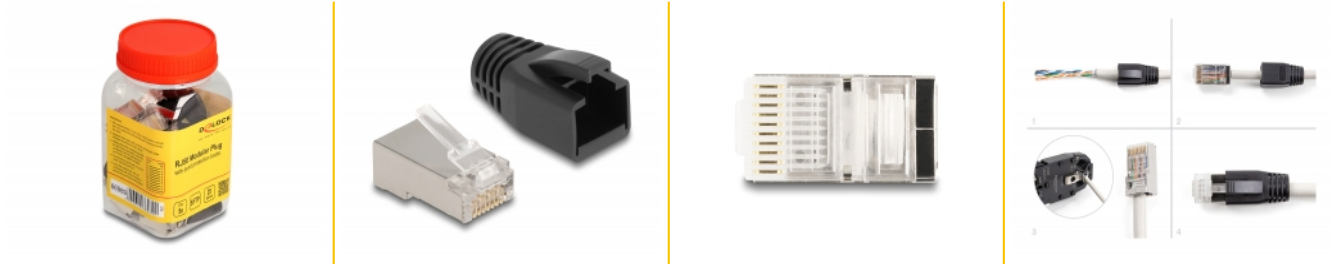

Delock RJ50 Modulaire mâle Cat.5e avec protection contre le pliage, 25 unités

Description

Ce set de RJ50 de grande qualité de Delock comprend des fiches RJ50 mâle blindées avec protections contre le pliage pour l'installation optimale des câbles de 24 à 26 AWG.

Avec manchon de protection

Les protections contre le pliage protègent l'extrémité du câble du frottement et évite l'étirement intensif du câble.

N° produit 66989

EAN: 4043619669899

Pays d'origine: China

Emballage: Box

Détails techniques

- Pratique pour les câbles ronds Cat.5e jusqu'à 8 mm
- Pour câble solide ou toron (24 - 26 AWG)
- Blindé (S/FTP)
- Contact à 3 broches
- Contacts plaqués or: 1.27 um / 50 u"
- Matériau du boîtier : PC
- Dimensions (LxlxH) : env. 22,8 x 15,0 x 11,7 mm

Contenu de l'emballage

- 25 x RJ50 mâle
- 25 x protections contre le pliage

Image

General

Spécifications techniques:	Cat. 5e
----------------------------	---------

Physical characteristics

Matériau du boîtier :	PC
Conductor gauge:	24 - 26 AWG
Shielding:	S/FTP
Longueur:	22,8 mm
Width:	15,0 mm
Height:	11,7 mm