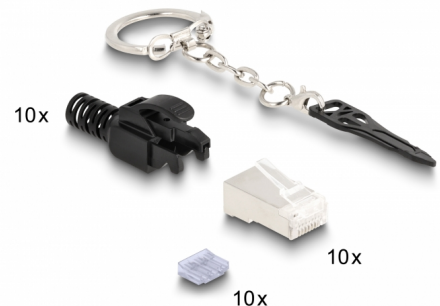

Delock RJ45 modulär hane Cat.6A låsbar 10 delar sats

Beskrivning

RJ45-plugg från Delock som inkluderar avskärmade RJ45-pluggar med passande böjskydd och en kabelhanterare för optimal montageinstallation av kablar från 24 - 23 AWG.

Med nyckel för låsning

RJ45 hane-kontakten kan låsas i RJ45-jacket, t.ex. på anslutningslådan eller på paneler och switchar i kopplingskåpet för att skydda mot obehörig användning.

Artikelnummer 66988

EAN: 4043619669882

Ursprungsland: China

Paket: Poly bag

Specifikationer

- Låsbar RJ45 hane
- Passar för Cat.6A-kablar
- För fast eller tvinnad tråd (24 - 23 AWG)
- Skärmad (STP)
- Guldpläterade kontakter
- Höljets material: PC
- Mått (LxBxH): ca 22,6 x 16,0 x 11,7 mm

Paketets innehåll

- 10 x RJ45 hane
- 10 x dragavlastning
- 10 x Kabelhanterare
- 1 x nycklar

General

| | |
|-------------------------------|-------------|
| Suitable for conductor gauge: | 24 - 23 AWG |
| Specifikationer: | Cat. 6A |