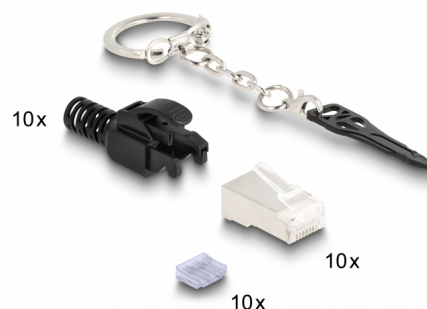

Delock RJ45 Modularni muški Cat.6A set sa zaključavanjem 10 kom.

Opis

Ovaj set utikača RJ45 tvrtke Delock uključuje oklopljene utikače RJ45, prikladnim stopicama za zaštitu od savijanja i upravljač kabela za optimalnu montažu kabela od 24 - 23 AWG.

S ključem za zaključavanje

Muški utikač RJ45 može se zaključati u RJ45 utičnicu, npr. na priključnim kutijama ili pločama i prekidačima u razvodnom ormaru radi zaštite od neovlaštene uporabe.

Predmet br. 66988

EAN: 4043619669882

Zemlja podrijetla: China

Pakiranje: Poly bag

Tehnički podaci

- RJ45 muški s mogućnošću zaključavanja
- Prikladno za kabele Cat.6A
- Za krutu ili pletenu žicu (24 - 23 AWG)
- Oklopljen (STP)
- Pozlaćeni kontakti
- Materijal kućišta: PC
- Mjere (DxŠxV): oko 22,6 x 16,0 x 11,7 mm

Sadržaj pakiranja

- 10 x RJ45 muški
- 10 x vlačno rasterećenje
- 10 x Vođenje kabela
- 1 x tipke

General

Suitable for conductor gauge:	24 - 23 AWG
Tehnički podaci:	Cat. 6A

Interface

priključak:	1 x RJ45 muški
-------------	----------------