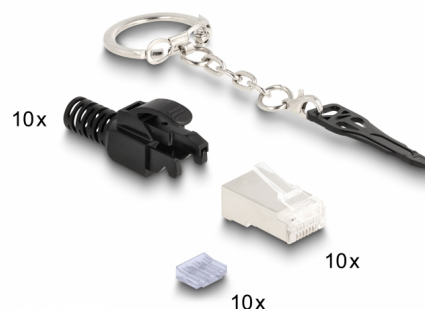

Delock RJ45 Modulaire mâle, Cat.6A, verrouillable, set de 10 unités

Description

Ce set de fiches RJ45 de Delock comprend des fiches RJ45 blindées munies d'étuis de protection contre le pliage et un gestionnaire de câbles pour une installation de montage optimale des câbles de 24 à 23 AWG.

Avec clé pour le verrouillage

La fiche mâle RJ45 peut être verrouillée dans la prise jack RJ45, c'est-à-dire, sur des boîtiers de connexion ou sur des panneaux d'interrupteurs dans une armoire de distribution, pour la protéger d'utilisation non-autorisée.

N° produit 66988

EAN: 4043619669882

Pays d'origine: China

Emballage: Poly bag

Détails techniques

- RJ45 mâle verrouillable
- Approprié pour les câbles Cat.6A
- Pour câble solide ou toron (24 - 23 AWG)
- Blindé (STP)
- Contacts plaqués or
- Matériau du boîtier : PC
- Dimensions (LxlxH) : env. 22,6 x 16,0 x 11,7 mm

Contenu de l'emballage

- 10 x RJ45 mâle
- 10 x réducteurs de tension
- 10 x Gestionnaire de câbles
- 1 x clé

General

Suitable for conductor gauge:	24 - 23 AWG
Spécifications techniques:	Cat. 6A

Interface

connecteur :	1 x RJ45 mâle
--------------	---------------