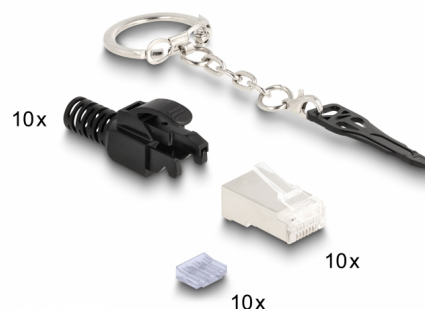

Delock RJ45 Modular macho Cat.6A bloqueable Set de 10 pzs

Descripción

Este juego de enchufes RJ45 de Delock incluye enchufes RJ45 blindados con botas de protección contra dobleces adecuadas y organizador de cables para una instalación de ensamblaje óptima de cables de 24 a 23 AWG.

Con llave para cerrar

El conector macho RJ45 se puede bloquear en el conector hembra RJ45, por ejemplo, en cajas de conexión o en paneles e interruptores en el gabinete de distribución, para protegerlo contra el uso no autorizado.

Número de elemento 66988

EAN: 4043619669882

Pais de origen: China

Paquete: Poly bag

Detalles técnicos

- RJ45 macho bloqueable
- Apto para cables Cat.6A
- Para cable sólido o trenzado (24 - 23 AWG)
- Apantallado (STP)
- Contactos bañados en oro
- Material de la carcasa: PC
- Dimensiones (LAXANxAL): aprox. 22,6 x 16,0 x 11,7 mm

Contenido del paquete

- 10 x RJ45 macho
- 10 x alivio de tensión
- 10 x Administrador de cables
- 1 x llave

General

Suitable for conductor gauge:	24 - 23 AWG
Especificación técnica:	Cat. 6A

Interface

conector :	1 x RJ45 macho
------------	----------------