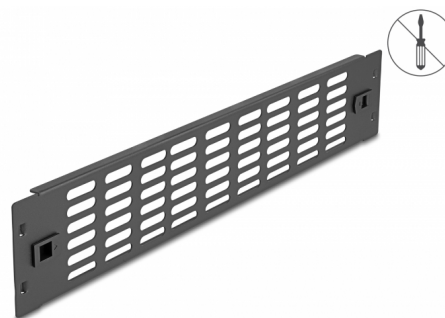

Delock Panou dulap de rețea de 19" cu fante de ventilație fără instrumente 2U negru

Descriere scurta

Acest panou de la Delock este potrivit pentru instalarea într-un cabinet de rețea de 19". Închide zonele deschise în cabinetul de rețea.

Ventilație optimă

Fantele de ventilație integrate asigură o circulație optimă a aerului în cabinetul de rețea.

Instalare fără instrumente

Caracteristica specială a acestei huse este că nu sunt necesare instrumente pentru instalarea într-un cabinet de rețea de rețea. Clemele integrate de montare pot fi, pur și simplu, împinse spre exterior pentru a fixa panoul la locul său.

Nr. 66987

EAN: 4043619669875

Țara de origine: China

Pachet: Box

Detalii tehnice

- Instalare fără scule în dulap de rețea de 19", 2U
- Fante de ventilație pentru ventilație (30 x 5 mm)
- Culoare: negru
- Material: metal
- Dimensiunii (LxlxÎ): aprox. 482 x 88 x 10 mm

Pachetul contine

- Panou 19"