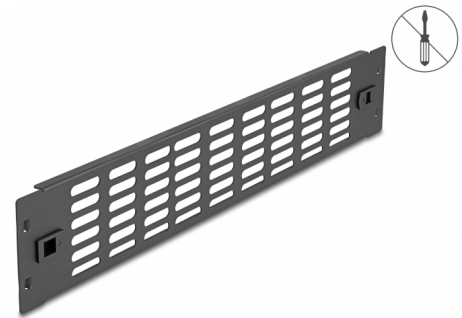

Delock Πίνακας Θαλάμου Δικτύου 19" με υποδοχές εξαερισμού άνευ εργαλείων 2U σε μαύρο χρώμα

Περιγραφή

Αυτός ο πίνακας της Delock είναι κατάλληλος για εγκατάσταση σε πίνακα δικτύου 19". Κλείνει ανοιχτά σημεία του πίνακα δικτύου.

Βέλτιστος εξαερισμός

Οι ενσωματωμένες υποδοχές εξαερισμού διαβεβαιώνουν τη βέλτιστη κυκλοφορία αέρα μέσα στον πίνακα δικτύου.

Εγκατάσταση χωρίς εργαλεία

Το ιδιαίτερο χαρακτηριστικό αυτού του καλύμματος τυφλού σημείου είναι το γεγονός πως δεν απαιτούνται εργαλεία για την εγκατάστασή του σε έναν θάλαμο δικτύου. Τα ενσωματωμένα clip τοποθέτησης μπορούν να σπρωχθούν προς τα έξω για να το κλειδώσουν σε ένα σημείο.

Αρ. προϊόντος 66987

EAN: 4043619669875

Χώρα προέλευσης: China

Συσκευασία: Συσκευασία

Προδιαγραφές

- Εγκατάσταση άνευ εργαλείων σε θάλαμο δικτύου των 19", 2U
- Υποδοχές εξαερισμού για εξαερισμό (30 x 5 mm)
- Χρώμα: μαύρο
- Υλικό: μέταλλο
- Διαστάσεις (ΜκΠxΥ): περ. 482 x 88 x 10 mm

Περιεχόμενα συσκευασίας

- Πίνακας 19"

Εικόνες

General

Mounting type:	19 in
----------------	-------

Physical characteristics

Υλικό:	μέταλλο
Μήκος:	482 mm
Width:	88 mm
Height:	10 mm
Χρώμα:	μαύρο