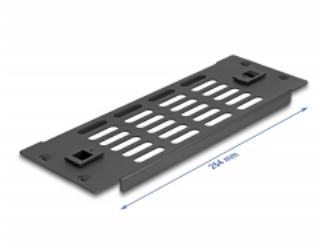

## Descriere scurta

Acest panou de la Delock este potrivit pentru instalarea într-un cabinet de rețea de 10". Închide zonele deschise în cabinetul de rețea.

## Instalare fără instrumente

Caracteristica specială a acestei huse este că nu sunt necesare instrumente pentru instalarea într-un cabinet de rețea de rețea. Clemele integrate de montare pot fi, pur și simplu, împinse spre exterior pentru a fixa panoul la locul său.

## Detalii tehnice

- Instalare fără scule în dulap de rețea de 10", 2U
- Fante de ventilație pentru ventilație (30 x 5 mm)
- Culoare: negru
- Material: metal
- Dimensiunii (LxlxÎ): aprox. 254 x 88 x 10 mm

## Imagini

**General**

Mounting type:	10 in
----------------	-------

**Physical characteristics**

Material:	metal
Lungime:	254 mm
Width:	88 mm
Height:	10 mm
Colour:	negru