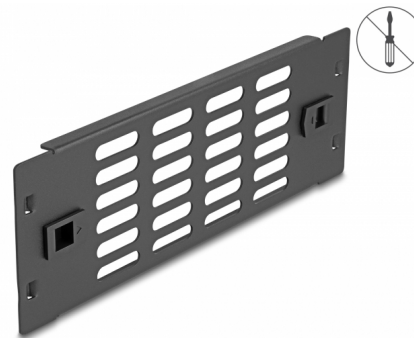

# Delock Panel szafy sieciowej 10" ze szczelinami wentylacyjnymi do instalacji bez użycia narzędzi 2U czarny

## Opis

Panel Delock nadaje się do instalacji w szafie sieciowej 10". Wypełnia puste półki w szafie.

### Montaż bez narzędzi

Cechą wyróżniającą osłonę, jest że do instalacji nie potrzeba żadnych narzędzi. Zintegrowane zatrzaski montażowe pozwalają na zwykle wepchnięcie panelu.

## Physical characteristics

Materiał:	metal
Długość:	254 mm
Width:	88 mm
Height:	10 mm
Kolor:	czarny