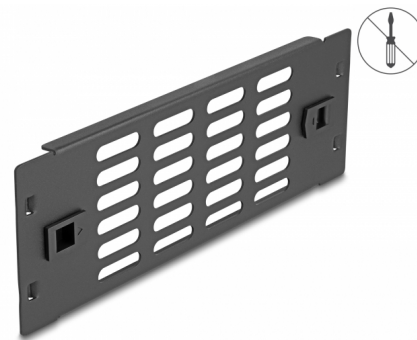

Delock Πίνακας Θαλάμου Δικτύου 10" με υποδοχές εξαερισμού άνευ εργαλείων 2U σε μαύρο χρώμα

Περιγραφή

Αυτός ο πίνακας της Delock είναι κατάλληλος για εγκατάσταση σε πίνακα δικτύου 10". Κλείνει ανοιχτά σημεία του πίνακα δικτύου.

Βέλτιστος εξαερισμός

Οι ενσωματωμένες υποδοχές εξαερισμού διαβεβαιώνουν τη βέλτιστη κυκλοφορία αέρα μέσα στον πίνακα δικτύου.

Εγκατάσταση χωρίς εργαλεία

Το ιδιαίτερο χαρακτηριστικό αυτού του καλύμματος τυφλού σημείου είναι το γεγονός πως δεν απαιτούνται εργαλεία για την εγκατάστασή του σε έναν θάλαμο δικτύου. Τα ενσωματωμένα clip τοποθέτησης μπορούν να σπρωχθούν προς τα έξω για να το κλειδώσουν σε ένα σημείο.

Αρ. προϊόντος 66986

EAN: 4043619669868

Χώρα προέλευσης: China

Συσκευασία: Συσκευασία

Προδιαγραφές

- Εγκατάσταση άνευ εργαλείων σε θάλαμο δικτύου των 10", 2U
- Υποδοχές εξαερισμού για εξαερισμό (30 x 5 mm)
- Χρώμα: μαύρο
- Υλικό: μέταλλο
- Διαστάσεις (ΜxΠxΥ): περ. 254 x 88 x 10 mm

Περιεχόμενα συσκευασίας

- Πίνακας 10"

Εικόνες

General

Mounting type:	10 in
----------------	-------

Physical characteristics

Υλικό:	μέταλλο
Μήκος:	254 mm
Width:	88 mm
Height:	10 mm
Χρώμα:	μαύρο