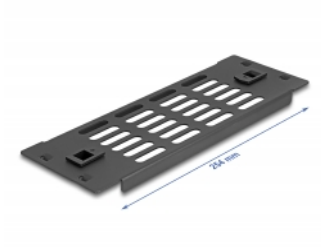

Delock Πίνακας Θαλάμου Δικτύου 10" με υποδοχές εξαερισμού άνευ εργαλείων 2U σε μαύρο χρώμα

Περιγραφή

Αυτός ο πίνακας της Delock είναι κατάλληλος για εγκατάσταση σε πίνακα δικτύου 10". Κλείνει ανοιχτά σημεία του πίνακα δικτύου.

Βέλτιστος εξαερισμός

Οι ενσωματωμένες υποδοχές εξαερισμού διαβεβαιώνουν τη βέλτιστη κυκλοφορία αέρα μέσα στον πίνακα δικτύου.

Εγκατάσταση χωρίς εργαλεία

Το ιδιαίτερο χαρακτηριστικό αυτού του καλύμματος τυφλού σημείου είναι το γεγονός πως δεν απαιτούνται εργαλεία για την εγκατάστασή του σε έναν θάλαμο δικτύου. Τα ενσωματωμένα clip τοποθέτησης μπορούν να σπρωχθούν προς τα έξω για να το κλειδώσουν σε ένα σημείο.

Αρ. προϊόντος 66986

EAN: 4043619669868

Χώρα προέλευσης: China

Συσκευασία: Συσκευασία

Προδιαγραφές

- Εγκατάσταση άνευ εργαλείων σε θάλαμο δικτύου των 10", 2U
- Υποδοχές εξαερισμού για εξαερισμό (30 x 5 mm)
- Χρώμα: μαύρο
- Υλικό: μέταλλο
- Διαστάσεις (ΜxΠxΥ): περ. 254 x 88 x 10 mm

Περιεχόμενα συσκευασίας

- Πίνακας 10"

Εικόνες

General

Mounting type:	10 in
----------------	-------

Physical characteristics

Υλικό:	μέταλλο
Μήκος:	254 mm
Width:	88 mm
Height:	10 mm
Χρώμα:	μαύρο