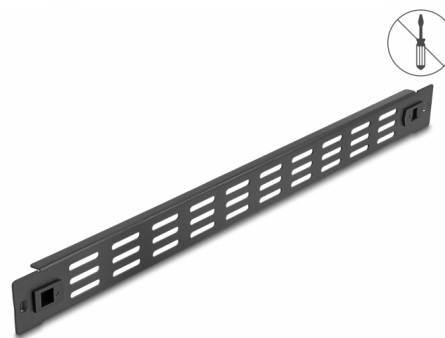

Delock Panou dulap de rețea de 19" cu fante de ventilație fără instrumente 1U negru

Descriere scurta

Acest panou de la Delock este potrivit pentru instalarea într-un cabinet de rețea de 19". Închide zonele deschise în cabinetul de rețea.

Ventilație optimă

Fantele de ventilație integrate asigură o circulație optimă a aerului în cabinetul de rețea.

Instalare fără instrumente

Caracteristica specială a acestei huse este că nu sunt necesare instrumente pentru instalarea într-un cabinet de rețea de rețea. Clemele integrate de montare pot fi, pur și simplu, împinse spre exterior pentru a fixa panoul la locul său.

Nr. 66985

EAN: 4043619669851

Țara de origine: China

Pachet: Box

Detalii tehnice

- Instalare fără scule în dulap de rețea de 19", 1U
- Fante de ventilație pentru ventilație (30 x 5 mm)
- Culoare: negru
- Material: metal
- Dimensiunii (LxlxÎ): aprox. 482 x 44 x 10 mm

Pachetul contine

- Panou 19"

Imagini

General

Mounting type:	19 in
----------------	-------

Physical characteristics

Material:	metal
Lungime:	482 mm
Width:	44 mm
Height:	10 mm
Colour:	negru