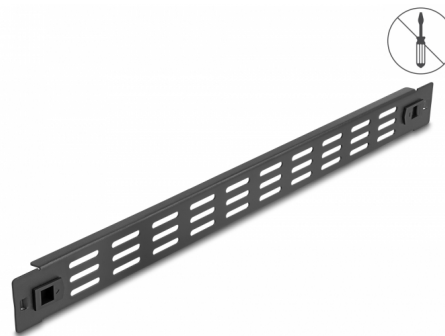

Delock Πίνακας Θαλάμου Δικτύου 19" με υποδοχές εξαερισμού άνευ εργαλείων 1U σε μαύρο χρώμα

Περιγραφή

Αυτός ο πίνακας της Delock είναι κατάλληλος για εγκατάσταση σε πίνακα δικτύου 19". Κλείνει ανοιχτά σημεία του πίνακα δικτύου.

Βέλτιστος εξαερισμός

Οι ενσωματωμένες υποδοχές εξαερισμού διαβεβαιώνουν τη βέλτιστη κυκλοφορία αέρα μέσα στον πίνακα δικτύου.

Εγκατάσταση χωρίς εργαλεία

Το ιδιαίτερο χαρακτηριστικό αυτού του καλύμματος τυφλού σημείου είναι το γεγονός πως δεν απαιτούνται εργαλεία για την εγκατάστασή του σε έναν θάλαμο δικτύου. Τα ενσωματωμένα clip τοποθέτησης μπορούν να σπρωχθούν προς τα έξω για να το κλειδώσουν σε ένα σημείο.

Αρ. προϊόντος 66985

EAN: 4043619669851

Χώρα προέλευσης: China

Συσκευασία: Συσκευασία

Προδιαγραφές

- Εγκατάσταση άνευ εργαλείων σε θάλαμο δικτύου των 19", 1U
- Υποδοχές εξαερισμού για εξαερισμό (30 x 5 mm)
- Χρώμα: μαύρο
- Υλικό: μέταλλο
- Διαστάσεις (ΜxΠxΥ): περ. 482 x 44 x 10 mm

Περιεχόμενα συσκευασίας

- Πίνακας 19"

Εικόνες

General

Mounting type:	19 in
----------------	-------

Physical characteristics

Υλικό:	μέταλλο
Μήκος:	482 mm
Width:	44 mm
Height:	10 mm
Χρώμα:	μαύρο