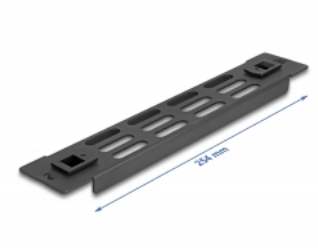

Delock Panou dulap de rețea de 10" cu fante de ventilație fără instrumente 1U negru

Descriere scurta

Acest panou de la Delock este potrivit pentru instalarea într-un cabinet de rețea de 10". Închide zonele deschise în cabinetul de rețea.

Ventilație optimă

Fantele de ventilație integrate asigură o circulație optimă a aerului în cabinetul de rețea.

Instalare fără instrumente

Caracteristica specială a acestei huse este că nu sunt necesare instrumente pentru instalarea într-un cabinet de rețea de rețea. Clemele integrate de montare pot fi, pur și simplu, împinse spre exterior pentru a fixa panoul la locul său.

**Nr. 66984**

EAN: 4043619669844

Țara de origine: China

Pachet: Box

Detalii tehnice

- Instalare fără scule în dulap de rețea de 10", 1U
- Fante de ventilație pentru ventilație (30 x 5 mm)
- Culoare: negru
- Material: metal
- Dimensiunii (LxlxÎ): aprox. 254 x 44 x 10 mm

Pachetul contine

- Panou 10"

Imagini

General

Mounting type:	10 in
----------------	-------

Physical characteristics

Material:	metal
Lungime:	254 mm
Width:	44 mm
Height:	10 mm
Colour:	negru