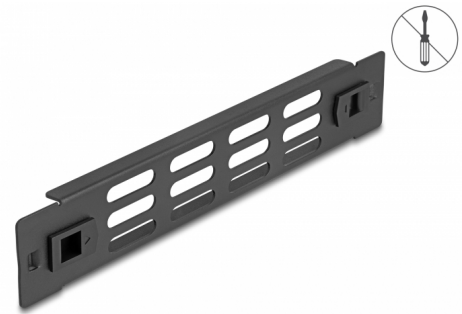

Delock Πίνακας Θαλάμου Δικτύου 10" με υποδοχές εξαερισμού άνευ εργαλείων 1U σε μαύρο χρώμα

Περιγραφή

Αυτός ο πίνακας της Delock είναι κατάλληλος για εγκατάσταση σε πίνακα δικτύου 10". Κλείνει ανοιχτά σημεία του πίνακα δικτύου.

Βέλτιστος εξαερισμός

Οι ενσωματωμένες υποδοχές εξαερισμού διαβεβαιώνουν τη βέλτιστη κυκλοφορία αέρα μέσα στον πίνακα δικτύου.

Εγκατάσταση χωρίς εργαλεία

Το ιδιαίτερο χαρακτηριστικό αυτού του καλύμματος τυφλού σημείου είναι το γεγονός πως δεν απαιτούνται εργαλεία για την εγκατάστασή του σε έναν θάλαμο δικτύου. Τα ενσωματωμένα clip τοποθέτησης μπορούν να σπρωχθούν προς τα έξω για να το κλειδώσουν σε ένα σημείο.

Αρ. προϊόντος 66984

EAN: 4043619669844

Χώρα προέλευσης: China

Συσκευασία: Συσκευασία

Προδιαγραφές

- Εγκατάσταση άνευ εργαλείων σε θάλαμο δικτύου των 10", 1U
- Υποδοχές εξαερισμού για εξαερισμό (30 x 5 mm)
- Χρώμα: μαύρο
- Υλικό: μέταλλο
- Διαστάσεις (ΜxΠxΥ): περ. 254 x 44 x 10 mm

Περιεχόμενα συσκευασίας

- Πίνακας 10"

Εικόνες

General

Mounting type:	10 in
----------------	-------

Physical characteristics

Υλικό:	μέταλλο
Μήκος:	254 mm
Width:	44 mm
Height:	10 mm
Χρώμα:	μαύρο