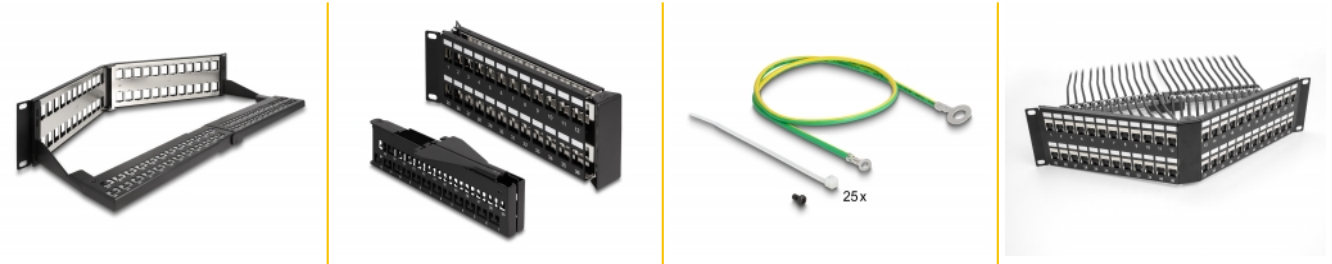

- Jordledning
- Skruv
- 25 x buntband

Bilder