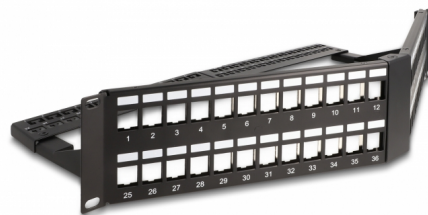

Delock Panel krosowy Keystone 19", 48 porty z listwą przeciwnaprężeniową 2U, odgięty, czarny

Opis

Krosownicę Delock można zamontować w szafie 19". Standardowy wymiar pozwala na łatwy montaż 48 modułów Keystone.

Konstrukcja odgięta

Kable sieciowe można łatwo podłączyć z dwóch stron i osiągnąć lepsze ich ułożenie. Ponadto odgięty panel to, w porównaniu z panelami standardowymi, oszczędność miejsca i zapobieganie zagięciom kabli.

Listwa przeciwnaprężeniowa pozwala na optymalne układanie kabli

Z tyłu panelu krosowego kable można wiązać opaskami kablowymi, aby zapewnić przejrzyste i uporządkowane prowadzenie kabli.

Z pokrywą przeciwkurzową i polem na etykiety

Poszczególne gniazda na przednim panelu mają osłonę przeciwkurzową, aby chronić je od brudu, kiedy nie są używane. Ponadto panel krosowy ma małe miejsce na etykietę przy każdym gnieździe, które można niezależnie oznaczać i umieszczać różne symbole.

Numer artykułu 66977

EAN: 4043619669776

Kraj pochodzenia: China

Opakowanie: Box

Szczegóły techniczne

- Do montowania w szafie 19", 1U
- 48 portów Keystone 16,2 x 14,6 mm
- Z miejscem na etykietę i osłoną przeciwkurzową
- Materiał: metal
- Kolor: czarny RAL9005
- Wymiary (DxSxW): ok. 483 x 260 x 88 mm

Zawartość opakowania