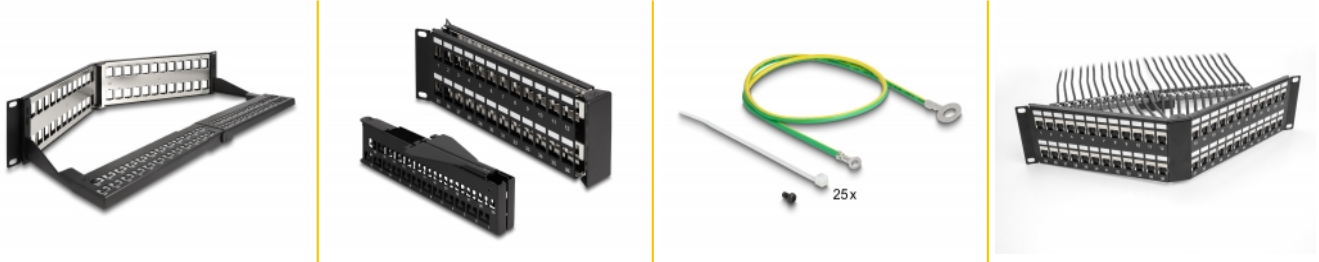

- Podna žica
- Vijak
- 25 x kablskih spojnica

Slike