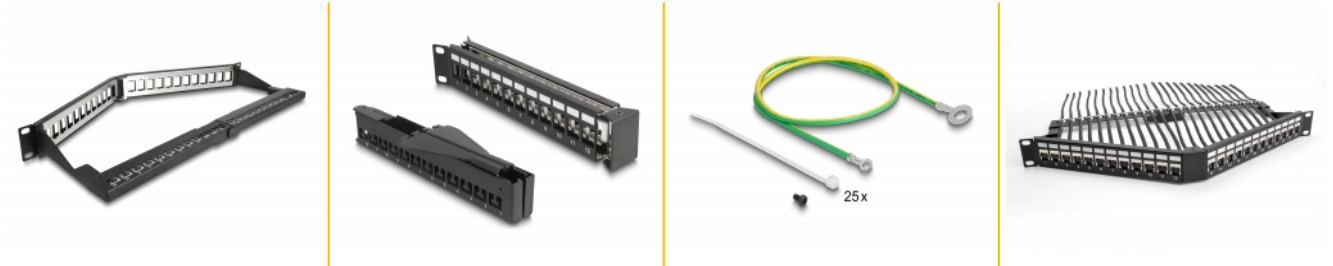

- Jordledning
- Skruv
- 25 x buntband

Bilder