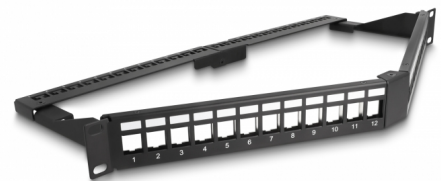

Delock 19" Keystone-skarvpanel 24-port med dragavlastning 1U vinklad svart

Beskrivning

Patchpanel från Delock som kan monteras i en 19"-kabinett. Tack vare sina standardmått passar den för enkel snäppfästemontering av 24 Keystone-moduler.

Vinklad design

Skarvkablarna kan enkelt anslutas från båda sidor och skapar en förbättrad kabelhantering. Dessutom är den vinklade panelen ett utrymmesbesparande alternativ till standardpaneler och förhindrar att kablarna böjs.

Dragavlastning för optimal kabelhantering

På baksidan av patchpanelen kan kablarna fästas med buntband för en tydlig och ordentlig kabeldragning.

Med dammskydd och etikettfält

De individuella portarna på frontpanelen har ett dammskydd för att skydda dem från smuts när de inte används. Dessutom har modulhållaren även ett litet märkningsfält per port som kan märkas individuellt eller förses med olika symboler.

Artikelnummer 66976

EAN: 4043619669769

Ursprungsland: China

Paket: Låda

Specifikationer

- För montering i 19" nätverkskabinett, 1U
- 24 Keystone-portar 16,2 x 14,6 mm
- Med märkningsfält och dammskyddskåpa
- Material: metall
- Färg: svart RAL9005
- Mått (LxBxH): ca 483 x 240 x 44 mm