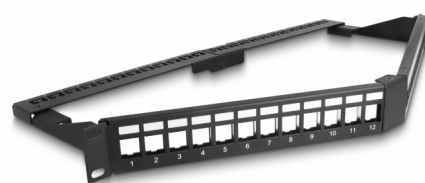

Delock Panel krosowy Keystone 19", 24 porty z listwą przeciwnaprężeniową 1U, odgięty, czarny

Opis

Krosownicę Delock można zamontować w szafie 19". Standardowy wymiar pozwala na łatwy montaż 24 modułów Keystone.

Konstrukcja odgięta

Kable sieciowe można łatwo podłączyć z dwóch stron i osiągnąć lepsze ich ułożenie. Ponadto odgięty panel to, w porównaniu z panelami standardowymi, oszczędność miejsca i zapobieganie zagięciom kabli.

Listwa przeciwnaprężeniowa pozwala na optymalne układanie kabli

Z tyłu panelu krosowego kable można wiązać opaskami kablowymi, aby zapewnić przejrzyste i uporządkowane prowadzenie kabli.

Z pokrywą przeciwkurzową i polem na etykiety

Poszczególne gniazda na przednim panelu mają osłonę przeciwkurzową, aby chronić je od brudu, kiedy nie są używane. Ponadto panel krosowy ma małe miejsce na etykietę przy każdym gnieździe, które można niezależnie oznaczać i umieszczać różne symbole.

Numer artykułu 66976

EAN: 4043619669769

Kraj pochodzenia: China

Opakowanie: Box

Szczegóły techniczne

- Do montowania w szafie 19", 1U
- 24 portów Keystone 16,2 x 14,6 mm
- Z miejscem na etykietę i osłoną przeciwkurzową
- Materiał: metal
- Kolor: czarny RAL9005
- Wymiary (DxSxW): ok. 483 x 240 x 44 mm

Zawartość opakowania