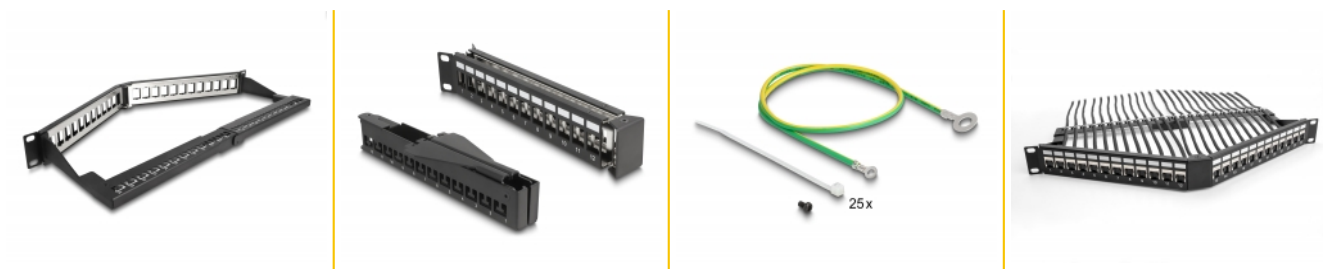

- 19" panel przepustowy
- Uziemienie
- Śruba
- 25 x opaski kablowe

Zdjęcia