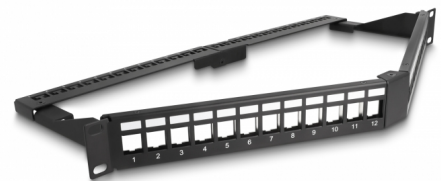

Delock 19" Keystone Patch ploča s 24 portova s rasterećenjem, 1U zakrivljena crna

Opis

Ova Patch ploča tvrtke Delock može se montirati u 19" kućištu. Sa standardiziranim dimenzijama prikladno je za laku uskočnu montažu 24 Keystone modula.

Zakrivljeni dizajn

Patch kabeli mogu se lako spojiti s obje strane i omogućavaju poboljšano upravljanje kabelima. Osim toga, zakrivljena ploča je alternativa standardnim pločama koja štedi prostor i sprječava savijanje kabela.

Rasterećenje vlačne sile za optimalno upravljanje kabelom

Na stražnjoj strani Patch Panela kabeli se mogu pričvrstiti kabelskim vezicama kako bi se omogućilo jasno i uredno polaganje kabela.

S poklopcem za prašinu i poljem za označavanje

Pojedinačni priključci na prednjoj ploči imaju poklopac za prašinu koji ih štiti od prljavštine kada se ne koriste. Osim toga, patch panel ima malo polje za označavanje po otvoru, koje se može pojedinačno označiti ili imati različite simbole.