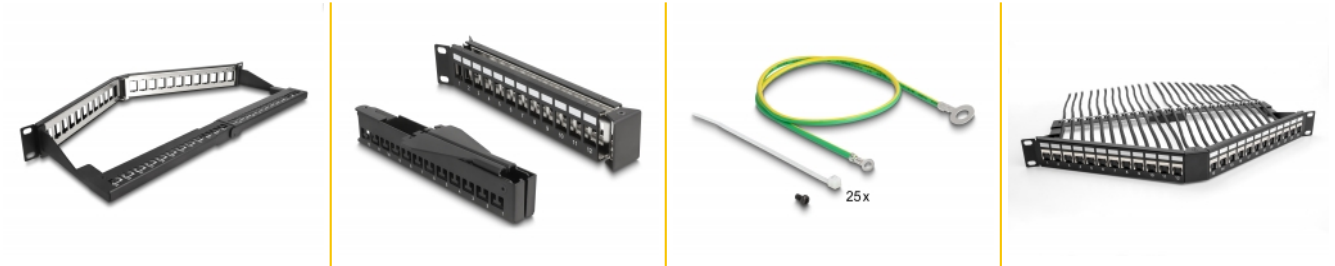

Delock 19" Keystone Patch ploča s 24 portova s rasterećenjem, 1U zakrivljena crna

Opis

Ova Patch ploča tvrtke Delock može se montirati u 19" kućištu. Sa standardiziranim dimenzijama prikladno je za laku uskočnu montažu 24 Keystone modula.

Zakrivljeni dizajn

Patch kabeli mogu se lako spojiti s obje strane i omogućavaju poboljšano upravljanje kabelima. Osim toga, zakrivljena ploča je alternativa standardnim pločama koja štedi prostor i sprječava savijanje kabela.

Rasterećenje vlačne sile za optimalno upravljanje kabelom

Na stražnjoj strani Patch Panela kabeli se mogu pričvrstiti kabelskim vezicama kako bi se omogućilo jasno i uredno polaganje kabela.

S poklopcem za prašinu i poljem za označavanje

Sadržaj pakiranja

- 19 inčna patch ploča

- Podna žica
- Vijak
- 25 x kablskih spojnica

Slike

General

Mounting type:	19 in
----------------	-------

Physical characteristics

Materijal:	metal
Duljina:	483 mm
Width:	240 mm
Height:	44 mm
Boja:	crne