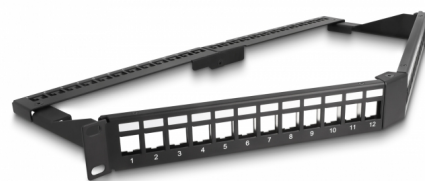

Delock Κατανεμητής 19" Keystone με 24 θύρες με ανακούφιση καταπόνησης 1U γωνιακός σε μαύρο χρώμα

Περιγραφή

Αυτός ο πίνακας συνδέσεων της Delock μπορεί να τοποθετηθεί σε πίνακα 19". Με τις τυποποιημένες διαστάσεις, είναι κατάλληλο για εύκολη τοποθέτηση 24 μονάδων Keystone.

Ανακούφιση καταπόνησης για βέλτιστη διαχείριση καλωδίων

Στην πίσω πλευρά του κατανεμητή, τα καλώδια μπορούν να στερεωθούν με δετικά καλωδίων ώστε να επιτραπεί η καθαρή και με τάξη δρομολόγησή τους.

Με κάλυμμα σκόνης και σημείο ετικέτας

Οι μεμονωμένες θύρες στο μπροστινό πίνακα διαθέτουν ένα κάλυμμα σκόνης για να προστατεύονται από τις ακαθαρσίες όταν δε βρίσκονται σε χρήση. Επιπρόσθετα, ο κατανεμητής διαθέτει ένα μικρό σημείο ετικέτας ανά θύρα, το οποίο μπορεί να προσαρμοστεί με ετικέτα μεμονωμένα ή να του παρεχθούν διάφορα σύμβολα.

Προδιαγραφές

- Για τοποθέτηση σε θάλαμο δικτύου 19", 1U
- 24 θύρες Keystone 16,2 x 14,6 mm
- Με σημείο επισήμανσης και κάλυμμα προστασίας από τη σκόνη
- Υλικό: μέταλλο
- Χρώμα: μαύρο RAL9005
- Διαστάσεις (ΜxΠxΥ): περ. 483 x 240 x 44 mm