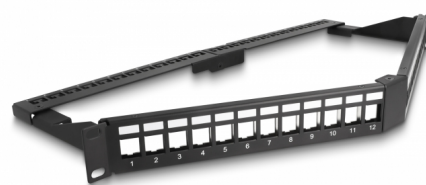

Delock 19" Keystone Patch Panel, 24 portový, s odlehčením tahu, 1U, úhlový, černý

Popis

Tento patch panel značky Delock lze namontovat do 19" skříně. Díky svým normalizovaným rozměrům je vhodné pro snadnou montáž zacvaknutím 24 modulů Keystone.

Úhlová konstrukce

Spojovací kabely lze snadno připojit z obou stran a zajistit zlepšenou správu kabelů. Kromě toho je úhlový panel prostorově úspornou alternativou standardních panelů a zamezuje ohýbání kabelů.

Odlehčení tahu pro optimální správu kabelů

Na zadní straně spojovacího panelu lze kabely připevnit kabelovými úvazky, aby bylo možno kabely přehledně a spořádaně vést.

S protiprachovým krytem a polem pro označování

Jednotlivé porty na předním panelu mají protiprachový kryt na ochranu proti nečistotám v době nepoužívání. Spojovací panel má navíc malé označovací pole na každý port, které lze individuálně označit nebo na něm uvádět různé symboly.