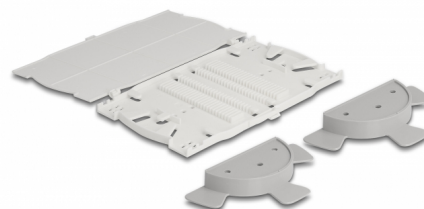

Delock Casetă de îmbinare fibră optică 24 fibre alb

Descriere scurta

Această casetă de îmbinare de la Delock este potrivită pentru instalarea în panoul de corecție cu fibră optică HD (densitate înaltă) de 19" de la Delock (66924). Permite stocarea a 24 de îmbinări.

Cu bobină de cablu și capac

Bobina de cablu asigură o rază corectă de îndoire a cablurilor optice din fibră optică, iar capacul protejează cablurile de murdărie și deteriorare.

Nr. 66943

EAN: 4043619669431

Țara de origine: China

Pachet: Pungă din plastic
cu închidere tip fermoar

Detalii tehnice

- Pentru montarea în panoul de patch-uri cu fibră optică de 19" HD (densitate înaltă), 1U
- 24 fibre
- Culoare: alb / gri
- Dimensiunii (LxlxÎ): aprox. 179 x 100 x 9 mm

Pachetul contine

- Casetă de îmbinare cu fibră optică
- 2 x bobine de cablu
- 4 x șuruburi
- 4 x piulițe
- 24 x tuburi de protecție sudură

Imagini

Physical characteristics

Material:	Plastic
Lungime:	179 mm
Width:	100 mm
Height:	9 mm
Colour:	alb / gri