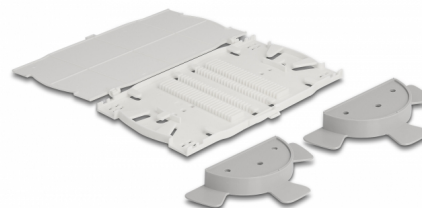

Delock Kasetka na spawy światłowodowe, 24 włókna, biała

Opis

Ta kasetka na spawy firmy Delock służy do montażu w panelu krosowym światłowodowym HD (High Density) 19" firmy Delock (66924). Pozwala pomieścić 24 spawy.

Ze szpulą na kabel i pokrywą

Szpula na kabel zapewnia prawidłowy promień gięcia kabli światłowodowych, a ochronna pokrywa zabezpiecza kable przed pyłem i uszkodzeniami.

Numer artykułu 66943

EAN: 4043619669431

Kraj pochodzenia: China

Opakowanie: Torba na zamek błyskawiczny

Szczegóły techniczne

- Do montażu w panelu krosowym światłowodowym HD (High Density) 19", 1U
- 24 światłowodów
- Kolor: biały / szary
- Wymiary (DxSxW): ok. 179 x 100 x 9 mm

Zawartość opakowania

- Kasetka na spawy światłowodowe
- 2 x szpula na kabel
- 4 x śruby
- 4 x nakrętka
- 24 x osłona odbiornika ciepła

Zdjęcia

Physical characteristics

Materiał:	Plastik
Długość:	179 mm
Width:	100 mm
Height:	9 mm
Kolor:	biały / szary