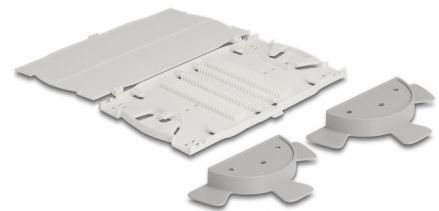

Delock LWL Spleißkassette 24 Fasern weiß

Beschreibung

Diese Spleißkassette von Delock eignet sich zum Einbau im 19" LWL HD (High Density) Patchpanel von Delock (66924). Es ermöglicht die Ablage von bis zu 24 Spleiße.

Mit Kabelspule und Abdeckung

Die Kabelspule sorgt für einen richtigen Biegeradius der Glasfaserkabel und die Abdeckung schützt die Kabel vor Schmutz und Beschädigung.

Artikel-Nr. 66943

EAN: 4043619669431

Ursprungsland: China

Verpackung:
Wiederverschließbare
Tüte

Technische Daten

- Zur Montage in 19" LWL HD (High Density) Patchpanel, 1 HE
- 24 Fasern
- Farbe: weiß / grau
- Maße (LxBxH): ca. 179 x 100 x 9 mm

Packungsinhalt

- LWL Spleißkassette
- 2 x Kabelspule
- 4 x Schraube
- 4 x Mutter
- 24 x Schrumpfspleißschutz

Abbildungen

Physikalische Eigenschaften

Material:	Kunststoff
Länge:	179 mm
Breite:	100 mm
Höhe:	9 mm
Farbe:	weiß / grau