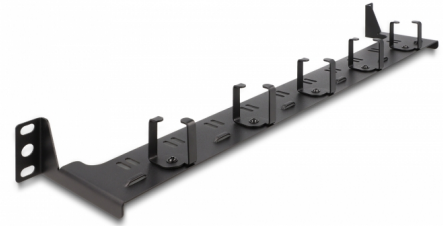

Delock 19" ploča za usmjeravanje optičkih vlakana 1U crna

Opis

Ova ploča za usmjeravanje tvrtke Delock prikladna je za montažu na 19" HD (High Density) Patch Panel s optičkim vlaknima tvrtke Delock (66924).

Optimalno organiziranje kabela

Ploča za usmjeravanje omogućuje čisto polaganje kabela. Time se sprječava oštećenje kabela, npr. uvijanjem i savijanjem.

Predmet br. 66942

EAN: 4043619669424

Zemlja podrijetla: China

Pakiranje: Kutija

Tehnički podaci

- Za ugradnju na 19" optički HD (High Density) Patch Panel, 1U
- Čisto usmjeravanje kabela
- Boja: crno
- Materijal: metal
- Mjere (DxŠxV): oko 482 x 100 x 44 mm

Preduvjeti sustava

Materijal:	metal
Duljina:	482 mm
Width:	100 mm
Height:	44 mm
Boja:	crne