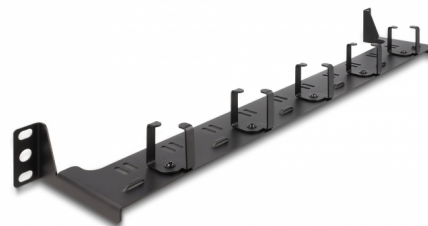

Delock 19" Πλαίσιο Δρομολόγησης Οπτικής Ίνας 1U μαύρο

Περιγραφή

Αυτό το πλαίσιο δρομολόγησης της Delock είναι κατάλληλο για τοποθέτηση σε πλάκα διασυνδέσεων 19" οπτικής ίνας HD (Υψηλής Πυκνότητας) της Delock (66924).

Βέλτιστη διαχείριση καλωδίου

Το πλαίσιο δρομολόγησης επιτρέπει μια καθαρή δρομολόγηση καλωδίων. Αυτό αποτρέπει τη φθορά στα καλώδια π.χ. κατά την περιστροφή και το λύγισμα.

Αρ. προϊόντος 66942

EAN: 4043619669424

Χώρα προέλευσης: China

Συσκευασία: Συσκευασία

Προδιαγραφές

- Για τοποθέτηση σε πλάκα διασυνδέσεων 19" οπτικής ίνας HD (Υψηλής Πυκνότητας), 1U
- Καθαρή δρομολόγηση καλωδίου
- Χρώμα: μαύρο
- Υλικό: μέταλλο
- Διαστάσεις (ΜxΠxΥ): περ. 482 x 100 x 44 mm

Απαιτήσεις συστήματος

- 19" πλάκα διασυνδέσεων HD (Υψηλής Πυκνότητας)

Περιεχόμενα συσκευασίας

- 19" πλαίσιο δρομολόγησης οπτικής ίνας