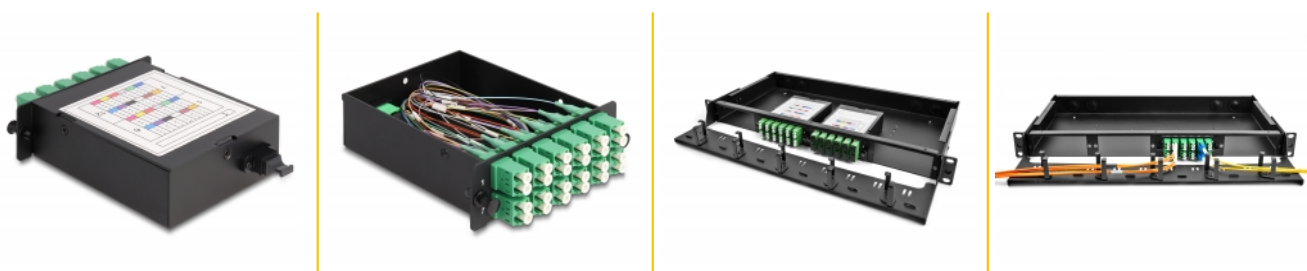

Delock Kasetka światłowodowa HD (High Density) MPO, złącza męskie na 12 x żeńskie LC Duplex, 24 włókien, jednomodowe, polaryzacja A, 9/125 μm

Opis

Ta kasetka firmy Delock jest wyposażona w port męski MPO i dwanaście portów żeńskich LC Duplex i pozwala na montaż w panelu krosowym światłowodowym HD (High Density) 19" firmy Delock (66924). Kasetka zawiera wstępnie złożony system okablowania, w ten sposób sygnał światłowodowy można przesyłać do różnych urządzeń sieciowych, takich jak przełączniki.

Numer artykułu 66937

EAN: 4043619669370

Kraj pochodzenia: China

Opakowanie: Box

Szczegóły techniczne

- Złącze:
 - 1 x MPO żeńskie >
 - 12 x LC Duplex żeński
- Do światłowodów jednomodowych 24
- Tulejka z ceramiki cyrkonowej z zaślepką
- Do montażu w panelu krosowym światłowodowym HD (High Density) 19", 1U
- Beznarzędziowa instalacja
- Światłowod: 9/125 μm
- Polaryzacja A
- Tłumienność < 0,7 dB (MPO), < 0,2 dB (LC)
- Strata powrotna > 60 dB (MPO), > 60 dB (LC)
- Materiał obudowy: metal
- Obudowa kolor: czarny
- Wymiary (DxSxW): ok. 125 x 102 x 29 mm

Wymagania systemowe

- Panel krosowy światłowodowy HD (High Density) 19"

Zawartość opakowania

- Kasetka światłowodowa HD (High Density)

Zdjęcia

Interface

Złącze 1:	1 x MPO żeńskie
Złącze 2:	12 x LC Duplex żeński

Physical characteristics

Obudowa kolor:	czarny
Materiał obudowy:	metal
Długość:	125 mm
Width:	102 mm
Height:	29 mm