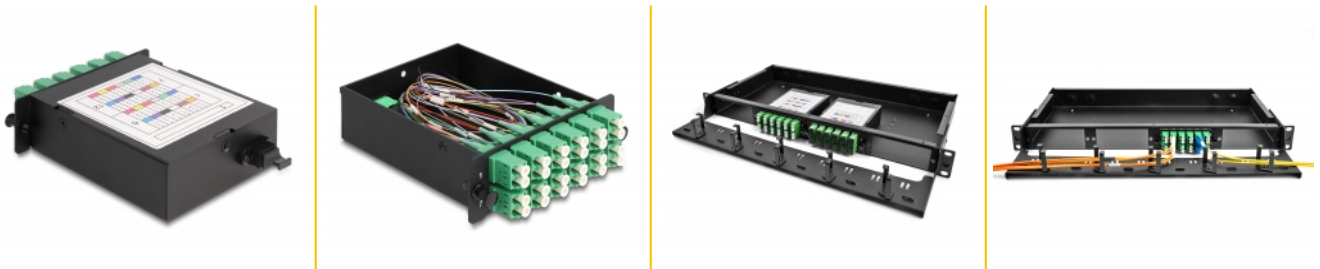

Delock Cassette mâle MPO de fibre optique HD (Haute Densité) vers 12 x LC Duplex femelles, 24 fibres, mode simple, polarité A, 9/125 µm

Description

Cette cassette de Delock est munie d'une prise mâle MPO et de douze prises femelles LC Duplex, et il est approprié pour l'installation d'un panneau de distribution de Delock 19" (66924) de fibre optique HD (Haute Densité). La cassette comprend un système de câblage préassemblé, ainsi, le signal de fibre optique peut être transmis à différents appareils de réseau comme des interrupteurs.

N° produit 66937

EAN: 4043619669370

Pays d'origine: China

Emballage: Box

Détails techniques

- Connecteurs :
 - 1 x MPO femelle >
 - 12 x LC Duplex femelle
- Pour 24 fibres Simple-mode
- Férule en céramique de zircone avec capuchon de protection
- Pour montage dans un panneau de distribution 19" de fibre optique HD (Haute Densité), 1U
- Installation sans outil
- Fibre : 9/125 µm
- Polarité A
- Perte d'insertion < 0,7 dB (MPO), < 0,2 dB (LC)
- Perte de retour > 60 dB (MPO), > 60 dB (LC)
- Matériau du boîtier : métal
- Boîtier couleur: noir
- Dimensions (LxlxH) : env. 125 x 102 x 29 mm

Configuration système requise

- Panneau de distribution 19" de fibre optique HD (Haute Densité)

Contenu de l'emballage

- Cassette de fibre optique HD (Haute Densité)

Image

Interface

Connecteur 1:	1 x MPO femelle
Connecteur 2:	12 x LC Duplex femelle

Physical characteristics

Boîtier couleur:	noir
Matériau du boîtier :	métal
Longueur:	125 mm
Width:	102 mm
Height:	29 mm