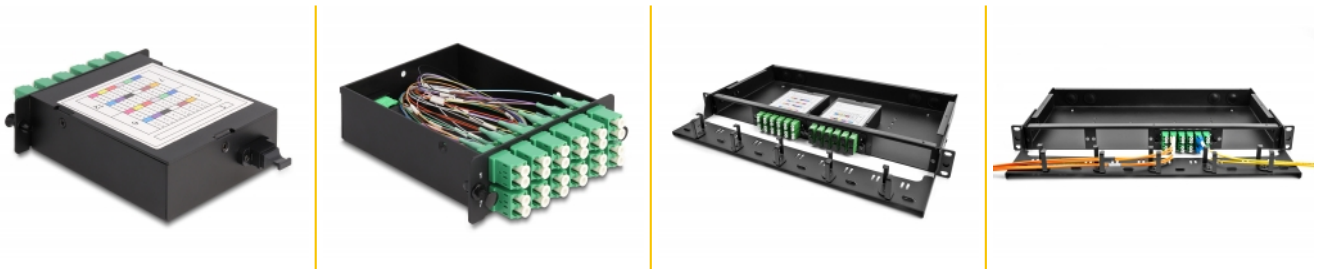

- Panel de conexiones de 19" de fibra óptica HD (alta densidad)

Contenido del paquete

- Casete de fibra óptica HD (alta densidad)

Image