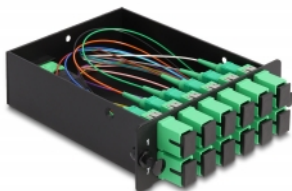

Delock Casetă cu fibră optică HD (densitate înaltă) MPO tată la 12 x SC Simplex mamă, 12 fibre, monomod, polaritate A, 9/125 μm

Descriere scurta

Această casetă de la Delock este echipată cu un port tată MPO și douăsprezece porturi SC Simplex mamă și este potrivită pentru instalarea în panoul de corecție HD (densitate înaltă) cu fibră optică de 19" de la Delock (66924). Casetă conține un sistem de cablare pre-asamblat, astfel încât semnalul de fibră optică poate fi transmis la diferite dispozitive de rețea, cum ar fi comutatoarele.

Nr. 66936

EAN: 4043619669363

Țara de origine: China

Pachet: Box

Detalii tehnice

- Conectori:
 - 1 x MPO tată >
 - 12 x mamă SC Simplex
- Pentru 12 de fibre cu un singur mod
- Ferulă ceramică din zirconiu, cu capac de protecție
- Pentru montarea în panoul de patch-uri cu fibră optică de 19" HD (densitate înaltă), 1U
- Instalare fără scule
- Fibră: 9/125 μm
- Polaritate A
- Pierdere introducere < 0,7 dB (MPO), < 0,2 dB (SC)
- Pierdere de retur > 60 dB (MPO), > 60 dB (SC)
- Material carcasă: metal
- Carcasa uitoare: negru
- Dimensiunii (LxIxI): aprox. 125 x 102 x 29 mm

Cerinte de sistem

- Panou de corecție cu fibră optică HD (densitate înaltă) de 19" 1U negru

Pachetul contine

- Casetă cu fibra optica HD (densitate înaltă)

Imagini

Interface

Conector 1:	1 x MPO tată
Conector 2:	12 x mamă SC Simplex

Physical characteristics

Carcasa uloare:	negru
Material carcasă:	metal
Lungime:	125 mm
Width:	102 mm
Height:	29 mm