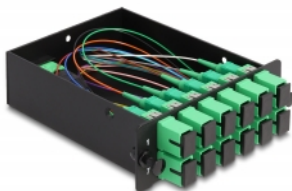

Delock Kasetka światłowodowa HD (High Density) MPO, złącza męskie na 12 x żeńskie SC Simplex, 12 włókien, jednomodowe, polaryzacja A, 9/125 μm

Opis

Ta kasetka firmy Delock jest wyposażona w port męski MPO i dwanaście portów żeńskich SC Simplex i pozwala na montaż w panelu krosowym światłowodowym HD (High Density) 19" firmy Delock (66924). Kasetka zawiera wstępnie złożony system okablowania, w ten sposób sygnał światłowodowy można przesyłać do różnych urządzeń sieciowych, takich jak przełączniki.

Numer artykułu 66936

EAN: 4043619669363

Kraj pochodzenia: China

Opakowanie: Box

Szczegóły techniczne

- Złącze:
 - 1 x MPO męski >
 - 12 x SC Simplex żeński
- Do światłowodów jednomodowych 12
- Tulejka z ceramiki cyrkonowej z zaślepką
- Do montażu w panelu krosowym światłowodowym HD (High Density) 19", 1U
- Beznarzędziowa instalacja
- Światłowód: 9/125 μm
- Polaryzacja A
- Tłumienność < 0,7 dB (MPO), < 0,2 dB (SC)
- Strata powrotna > 60 dB (MPO), > 60 dB (SC)
- Materiał obudowy: metal
- Obudowa kolor: czarny
- Wymiary (DxSxW): ok. 125 x 102 x 29 mm

Wymagania systemowe

- Panel krosowy światłowodowy HD (High Density) 19"

Zawartość opakowania

- Kasetka światłowodowa HD (High Density)

Zdjęcia

Interface

Złącze 1:	1 x MPO męski
Złącze 2:	12 x SC Simplex żeński

Physical characteristics

Obudowa kolor:	czarny
Materiał obudowy:	metal
Długość:	125 mm
Width:	102 mm
Height:	29 mm