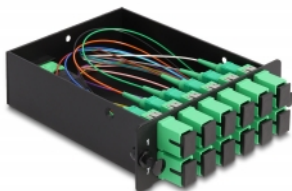

Delock Κασέτα MPO Οπτικής Ίνας HD (Υψηλής Πυκνότητας) αρσενικό προς 12 x SC Simplex θηλυκό, 12 ίνες, Απλής λειτουργίας, Πολικότητα A, 9/125 μm

Περιγραφή

Αυτή η κασέτα της Delock είναι εξοπλισμένη με μια θύρα αρσενική MPO και δώδεκα θηλυκές θύρες SC Simplex και είναι κατάλληλη για εγκατάσταση σε πλάκα διασυνδέσεων 19" οπτικής ίνας HD (Υψηλής Πυκνότητας) της Delock (66924). Η κασέτα περιέχει ένα προ-εγκατεστημένο σύστημα καλωδίωσης ώστε το σήμα οπτικών ινών να μπορεί να μεταδοθεί σε συσκευές διαφορετικού δικτύου όπως διακόπτες.

Αρ. προϊόντος 66936

EAN: 4043619669363

Χώρα προέλευσης: China

Συσκευασία: Συσκευασία

Προδιαγραφές

- Συνδετήρας:
 - 1 x MPO βύσμα >
 - 12 x SC Simplex θηλυκό
- Για οπτικές ίνες απλής λειτουργίας 12
- Κεραμικός δακτύλιος καλωδίων ζirkονίου με προστατευτικό καπάκι
- Για τοποθέτηση σε πλάκα διασυνδέσεων 19" οπτικών ινών HD (Υψηλής Πυκνότητας), 1U
- Εγκατάσταση χωρίς εργαλεία
- Ίνα: 9/125 μm
- Πολικότητα A
- Απώλεια παρεμβολής < 0,7 dB (MPO), < 0,2 dB (SC)
- Απώλεια επιστροφής > 60 dB (MPO), > 60 dB (SC)
- Υλικό περιβλήματος: μεταλλική
- Περιβλήμα Χρώμα: μαύρο
- Διαστάσεις (ΜxΠxΥ): περ. 125 x 102 x 29 mm

Απαιτήσεις συστήματος

- 19" πλάκα διασυνδέσεων HD (Υψηλής Πυκνότητας)

Περιεχόμενα συσκευασίας

- Κασέτα οπτικής ίνας HD (Υψηλής Πυκνότητας)

Εικόνες

Interface

Συνδετήρας 1:	1 x MPO βύσμα
Συνδετήρας 2:	12 x SC Simplex θηλυκό

Physical characteristics

Περιβλήμα Χρώμα:	μαύρο
Υλικό περιβλήματος:	μέταλλο
Μήκος:	125 mm
Width:	102 mm
Height:	29 mm