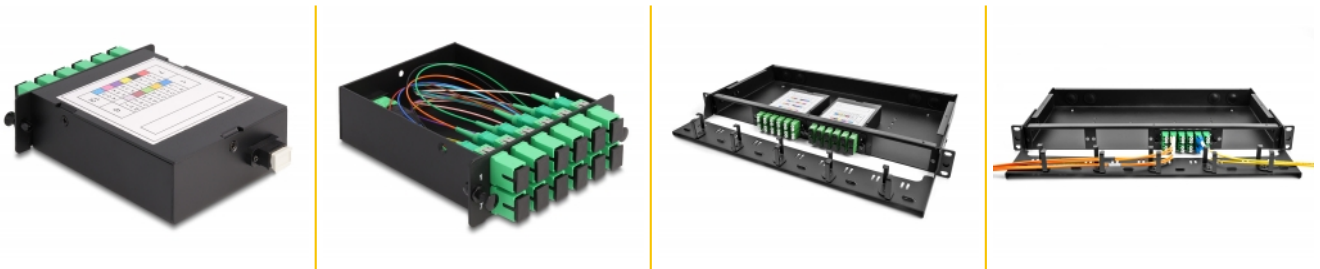

Delock Cassette mâle MPO de fibre optique HD (Haute Densité) vers 12 x SC Simplex femelles, 12 fibres, mode simple, polarité A, 9/125 µm

Description

Cette cassette de Delock est munie d'une prise mâle MPO et de douze prises femelles SC Simplex, et il est approprié pour l'installation d'un panneau de distribution de Delock 19" (66924) de fibre optique HD (Haute Densité). La cassette comprend un système de câblage préassemblé, ainsi, le signal de fibre optique peut être transmis à différents appareils de réseau comme des interrupteurs.

N° produit 66936

EAN: 4043619669363

Pays d'origine: China

Emballage: Box

Détails techniques

- Connecteurs :
 - 1 x MPO mâle >
 - 12 x SC Simplex femelle
- Pour 12 fibres Simple-mode
- Férule en céramique de zircone avec capuchon de protection
- Pour montage dans un panneau de distribution 19" de fibre optique HD (Haute Densité), 1U
- Installation sans outil
- Fibre : 9/125 µm
- Polarité A
- Perte d'insertion < 0,7 dB (MPO), < 0,2 dB (SC)
- Perte de retour > 60 dB (MPO), > 60 dB (SC)
- Matériau du boîtier : métal
- Boîtier couleur: noir
- Dimensions (LxlxH) : env. 125 x 102 x 29 mm

Configuration système requise

- Panneau de distribution 19" de fibre optique HD (Haute Densité)

Contenu de l'emballage

- Cassette de fibre optique HD (Haute Densité)

Image

Interface

Connecteur 1:	1 x MPO mâle
Connecteur 2:	12 x SC Simplex femelle

Physical characteristics

Boîtier couleur:	noir
Matériau du boîtier :	métal
Longueur:	125 mm
Width:	102 mm
Height:	29 mm