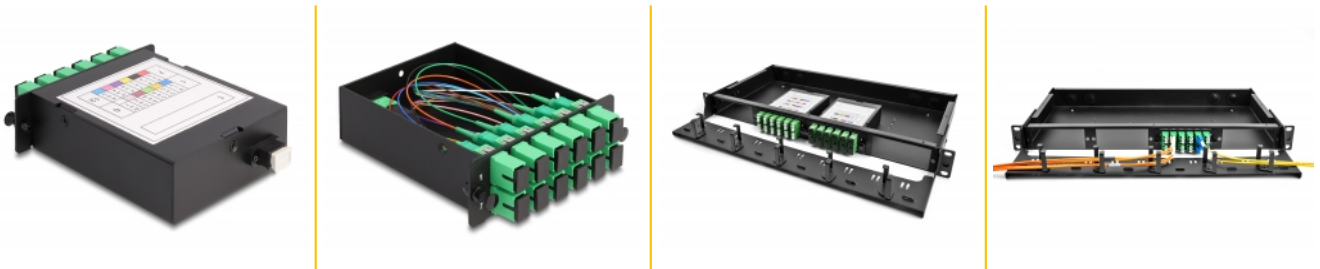

- Panel de conexiones de 19" de fibra óptica HD (alta densidad)

Contenido del paquete

- Casete de fibra óptica HD (alta densidad)

Image