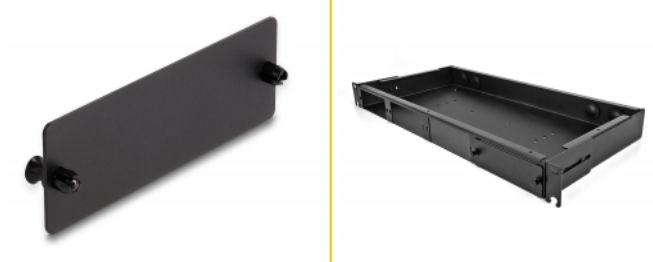

Delock Panou orb cu fibră optică negru

Descriere scurta

Acest panou orb de la Delock este potrivit pentru instalarea în panoul de corecție cu fibră optică HD (High Density) de 19" de la Delock (66924). Închide zonele deschise din panoul de corecție și previne pătrunderea prafului și a murdăriei.

Nr. 66935

EAN: 4043619669356

Țara de origine: China

Pachet: Pungă din plastic
cu închidere tip fermoar

Detalii tehnice

- Pentru montarea în panoul de patch-uri cu fibră optică de 19" HD (densitate înaltă), 1U
- Material: metal
- Culoare: negru
- Dimensiunii (LxlxÎ): aprox. 109 x 35 x 20 mm

Cerinte de sistem

- Panou de corecție cu fibră optică HD (densitate înaltă) de 19" 1U negru

Pachetul contine

- Panou orb cu fibră optică negru

Imagini

Physical characteristics

Material:	metal
Lungime:	109 mm
Width:	35 mm
Height:	20 mm
Colour:	negru