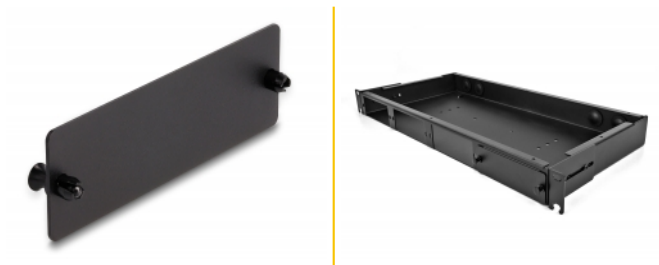

Delock Slijepa ploča od optičkih vlakana crna

Opis

Ova slijepa ploča tvrtke Delock prikladna je za ugradnju u 19" HD (High Density) Patch Panel s optičkim vlaknima tvrtke Delock (66924). Zatvara otvorena područja u Patch Panelu i sprječava ulazak prašine i prljavštine.

Predmet br. 66935

EAN: 4043619669356

Zemlja podrijetla: China

Pakiranje: Plastična vrećica sa zip zatvaračem

Tehnički podaci

- Za ugradnju u 19" optički HD (High Density) Patch Panel, 1U
- Materijal: metal
- Boja: crno
- Mjere (DxŠxV): oko 109 x 35 x 20 mm

Preduvjeti sustava

- Patch Panel od 19" s optičkim vlaknima HD (High Density)

Sadržaj pakiranja

- Slijepa ploča od optičkih vlakana

Slike

Physical characteristics

Materijal:	metal
Duljina:	109 mm
Width:	35 mm
Height:	20 mm
Boja:	crne