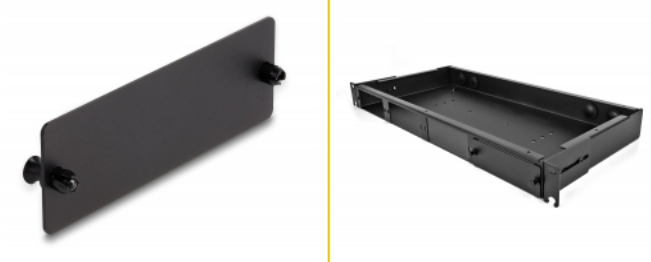

# Delock Panneau aveugle de fibre optique, noir

## Description

Ce panneau aveugle de Delock est approprié pour l'installation dans un panneau 19" de distribution de Delock (66924) de fibre optique HD (Haute Densité). Il ferme les zones ouvertes dans le panneau de distribution et empêche l'entrée de poussière et de saleté.

## Détails techniques

- Pour montage dans un panneau de distribution 19" de fibre optique HD (Haute Densité), 1U
- Matière : métal
- Couleur : noir
- Dimensions (LxlxH) : env. 109 x 35 x 20 mm

### Physical characteristics

Matériaux:	métal
Longueur:	109 mm
Width:	35 mm
Height:	20 mm
Couleur:	noir