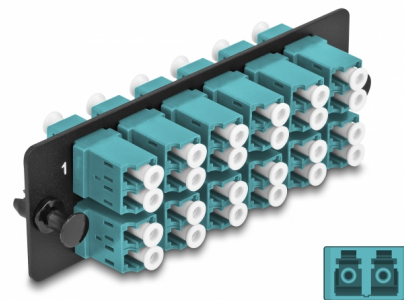

Delock Üvegszál as adapter panel LC Duplex OM4 12 port víz színű

Leírás

Ez a Delock panel felszerelt 12 LC Duplex kapcsolóval és alkalmas a Delock 19" üvegszál as HD patch paneljébe (66924) installálásra. Az LC Duplex kapcsolókkal, az üvegszál as apa csatlakozók könnyen egymáshoz köthetők.

Tételszám 66933

EAN: 4043619669332

Származási hely: China

Csomag: Zárható
műanyag tasak

Műszaki adatok

- Csatlakozó:
 - 12 x LC Duplex hüvely >
 - 12 x LC Duplex hüvely
- 24 db. OM4, többszörös módozatú szálhoz
- Cirkónia kerámiából készült kábelátvezető, védősapkával
- 19" üvegszál as HD (nagy sűrűségű) patch panelbe szerelhető, 1U
- 12 port LC Duplex kapcsolókkal
- Anyaga: fém / műanyag
- Szín: vízkék / fekete
- Méretek (HxSzxM): kb. 109 x 35 x 20 mm

Rendszerkövetelmények

- 19" üvegszál as HD (nagy sűrűségű) patch panel

A csomag tartalma

- Üvegszálás adapter panel

Képek

Interface

Csatlakozó 1:	12 x LC Duplex hüvely
Csatlakozó 2:	12 x LC Duplex hüvely

Physical characteristics

Készült:	fém / műanyag
Hosszúság:	109 mm
Width:	35 mm
Height:	20 mm
Szín:	vízkék / fekete