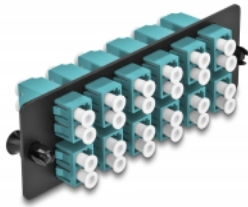

Delock Fiberoptisk adapterpanel LC Duplex OM4 12-portar aqua

Beskrivning

Panel från Delock som är utrustad med tolv LC Duplex-kontakter och passar för installation i 19" fiberoptisk HD (Hög densitet) patchpanel från Delock (66924). Med LC Duplex-kontakterna kan fiberoptiska haneanslutningar enkelt anslutas till varandra.

Artikelnummer 66933

EAN: 4043619669332

Ursprungsland: China

Paket: Zippåse

Specifikationer

- Anslutning:
 - 12 x LC Duplex hona >
 - 12 x LC Duplex hona
- För 24 OM4-Multimodefiber
- Zirkonkeramikbeslag med skyddskåpa
- För montering i 19" fiberoptisk HD (Hög densitet) patchpanel, 1U
- 12 portar med LC Duplex -kopplingar
- Material: metall / plast
- Färg: aqua / svart
- Mått (LxBxH): ca 109 x 35 x 20 mm

Systemkrav

- 19" fiberoptisk HD (Hög densitet) patchpanel

Paketets innehåll

- Fiberoptisk adapterpanel

Bilder

Interface

Kontakt 1:	12 x LC Duplex hona
Kontakt 2:	12 x LC Duplex hona

Physical characteristics

Material:	metall / plast
Längd:	109 mm
Width:	35 mm
Height:	20 mm
Färg:	aqua / svart