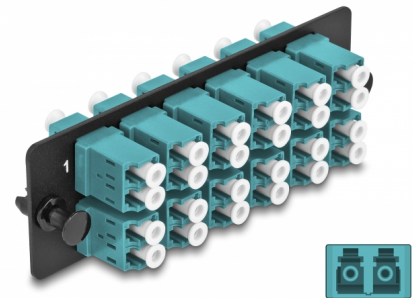

Delock Fiberoptisk adapterpanel LC Duplex OM4 12-portar aqua

Beskrivning

Panel från Delock som är utrustad med tolv LC Duplex-kontakter och passar för installation i 19" fiberoptisk HD (Hög densitet) patchpanel från Delock (66924). Med LC Duplex-kontakterna kan fiberoptiska haneanslutningar enkelt anslutas till varandra.

Artikelnummer 66933

EAN: 4043619669332

Ursprungsland: China

Paket: Zippåse

Specifikationer

- Anslutning:
 - 12 x LC Duplex hona >
 - 12 x LC Duplex hona
- För 24 OM4-Multimodefiber
- Zirkonkeramikbeslag med skyddskåpa
- För montering i 19" fiberoptisk HD (Hög densitet) patchpanel, 1U
- 12 portar med LC Duplex -kopplingar
- Material: metall / plast
- Färg: aqua / svart
- Mått (LxBxH): ca 109 x 35 x 20 mm

Systemkrav

- 19" fiberoptisk HD (Hög densitet) patchpanel

Paketets innehåll

- Fiberoptisk adapterpanel

Bilder

Interface

Kontakt 1:	12 x LC Duplex hona
Kontakt 2:	12 x LC Duplex hona

Physical characteristics

Material:	metall / plast
Längd:	109 mm
Width:	35 mm
Height:	20 mm
Färg:	aqua / svart