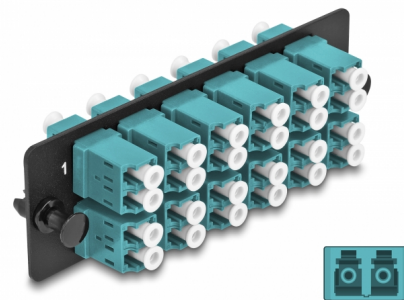

Delock Panou adaptor fibră optică LC Duplex OM4 12 Port aqua

Descriere scurta

Acest panou de la Delock este echipat cu douăsprezece cuple LC Duplex și este potrivit pentru instalarea în panoul de corecție HD (densitate înaltă) cu fibră optică de 19" de la Delock (66924). Cu cuplajele LC Duplex, conectorii de fibră optică tată pot fi ușor conectați unul la celălalt.

Nr. 66933

EAN: 4043619669332

Țara de origine: China

Pachet: Pungă din plastic
cu închidere tip fermoar

Detalii tehnice

- Conectori:
  - 12 x mamă LC Duplex >
  - 12 x mamă LC Duplex
- Pentru 24 de fibre cu un Multimode OM4
- Ferulă ceramică din zirconiu, cu capac de protecție
- Pentru montarea în panoul de patch-uri cu fibră optică de 19" HD (densitate înaltă), 1U
- 12 porturi cu cuplaje LC Duplex
- Material: metal / plastic
- Culoare: aqua / negru
- Dimensiunii (LxlxÎ): aprox. 109 x 35 x 20 mm

Cerinte de sistem

- Panou de corecție cu fibră optică HD (densitate înaltă) de 19" 1U negru