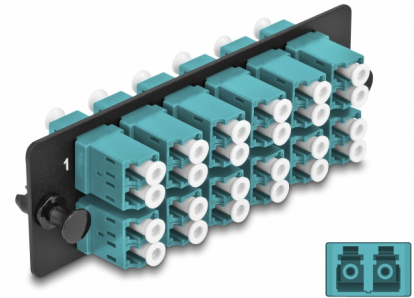

Delock Adapterska ploča s optičkim vlaknima LC Duplex OM4 12 Port aqua

Opis

Ova ploča tvrtke Delock opremljena je s dvanaest LC Duplex spojnica i prikladna je za ugradnju u 19" HD (High Density) Patch Panel s optičkim vlaknima tvrtke Delock (66924). Sa LC Duplex sprežnicima, vlaknasti optički muški spojnici mogu se lako međusobno spojiti.

Predmet br. 66933

EAN: 4043619669332

Zemlja podrijetla: China

Pakiranje: Plastična vrećica sa zip zatvaračem

Tehnički podaci

- Priključak:
 - 12 x LC Duplex ženski >
 - 12 x LC Duplex ženski
- Za 24 OM4 višemodni vlakna
- Cirkonijski keramički prsten s poklopcem za zaštitu
- Za ugradnju u 19" optički HD (High Density) Patch Panel, 1U
- 12 ulaza sa LC Duplex sprežnicima
- Materijal: metal / plastika
- Boja: akvamarin / crni
- Mjere (DxŠxV): oko 109 x 35 x 20 mm

Preduvjeti sustava

- Patch Panel od 19" s optičkim vlaknima HD (High Density)

Sadržaj pakiranja

- Ploča adaptera s optičkim vlaknima

Slike

Interface

Priključak 1:	12 x LC Duplex ženski
Priključak 2:	12 x LC Duplex ženski

Physical characteristics

Materijal:	metal / plastika
Duljina:	109 mm
Width:	35 mm
Height:	20 mm
Boja:	akvamarin / crni